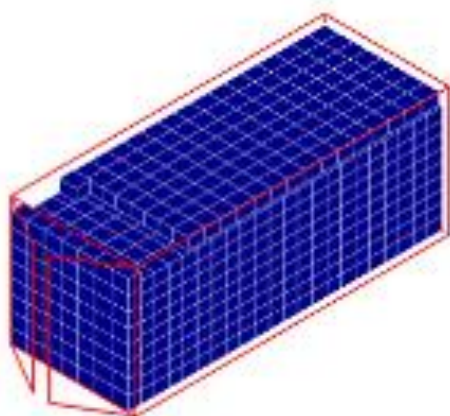

Results

Le transport

Camion 20t