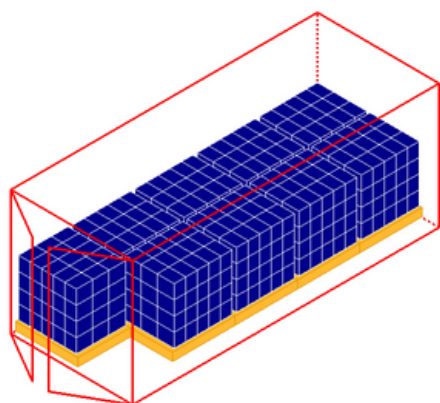

Results

Le transport

Camion 20t